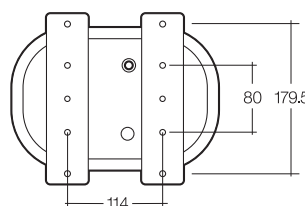

Input Range	12/24V
IP Rating	IP67
Peak Current Draw	3.6A at 12V
Operating Temperature	-30°C to +60°C
Night Mode Percentage	30%
Cable Length	85010A-1/AC-1: 2m 85012A-1/AC-1: 3m with Accessory Socket
Supersedes	85010A-1/85010AC-1: = 85010A/85010AC 85012A-1/85012AC-1: = 85012A/85012AC

Lamp when lit

Lamp when lit

Lamp when lit

Lamp when lit

P/No. 85010A-1/
85010AC-1

P/No. 85012A-1/
85012AC-1