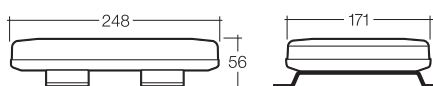

Input Range	12/24V
IP Rating	IP67
Peak Current Draw	3.6A at 12V
Operating Temperature	-30°C to +60°C
Night Mode Percentage	30%
Cable Length	85010A-1/AC-1: 2m 85012A-1/AC-1: 3m with Accessory Socket
Supersedes	85010A-1/85010AC-1: = 85010A/85010AC 85012A-1/85012AC-1: = 85012A/85012AC

Lamp when lit

Lamp when lit

Lamp when lit

Lamp when lit

P/No. 85010A-1/
85010AC-1

P/No. 85012A-1/
85012AC-1