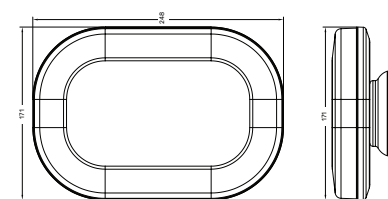

Input Range	12/24V
IP Rating	IP67
Peak Current Draw	3.6A at 12V
Operating Temperature	-30°C to +60°C
Night Mode Percentage	30%
Cable Length	85010A-1/AC-1: 2m 85012A-1/AC-1: 3m with Accessory Socket
Supersedes	85010A-1/85010AC-1: = 85010A/85010AC 85012A-1/85012AC-1: = 85012A/85012AC

Lamp when lit

Lamp when lit

Lamp when lit

Lamp when lit

P/No. 85010A-1/
85010AC-1

P/No. 85012A-1/
85012AC-1